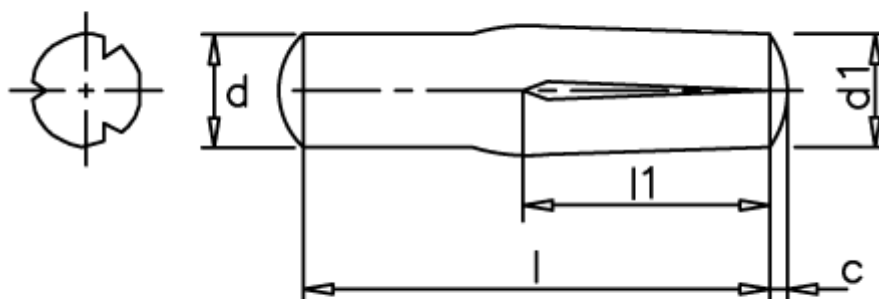

Varenummer: 08043530
Beskrivelse: KLEE Kærvstift S4 5x30
Stål

Mål

c = 0,75

d = 5.0

d1 = 5.25

l1 = 1/2 l

Længde = 30